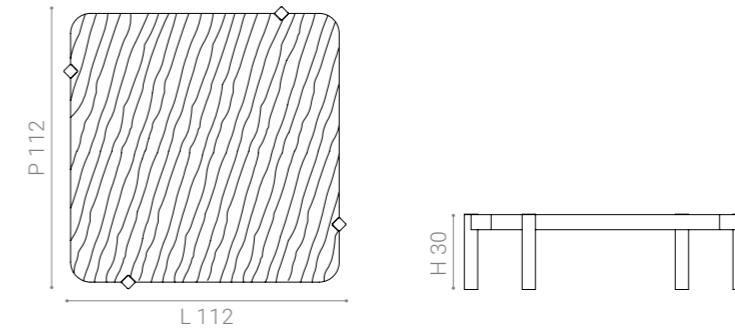

ALLURE central table

Design by Bernhardt & Vella

Materiali

Struttura in multistrato, disponibile solo in intarsio Onyge.
Dettagli in metallo.

Vedi scheda materiali per verificare le opzioni disponibili.

Dimensioni

ALLURE central table square

ALLURE central table circular