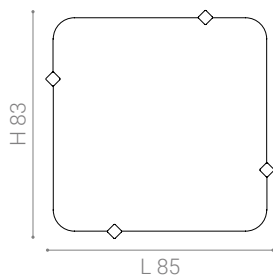

MONOGRAPHY

SENSUAL HOME

ALLURE mirror

Design by Bernhardt & Vella

Materiali

Struttura in MDF con dettagli in metallo, finitura Smooth.
Vetro Extra White.

Vedi scheda materiali per verificare le opzioni disponibili.

Dimensioni

ALLURE square mirror

ALLURE round mirror