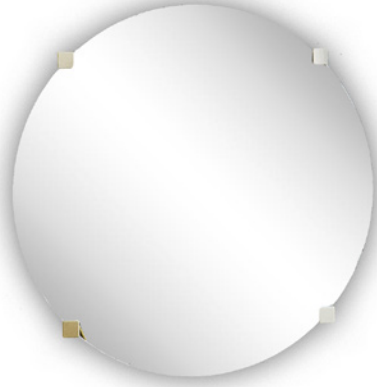

MONOGRAPHY

SENSUAL HOME

ALLURE mirror

Design by Bernhardt & Vella

Materiali

Struttura in MDF con dettagli in metallo, finitura Smooth.
Vetro Extra White.

Vedi scheda materiali per verificare le opzioni disponibili.

Dimensioni

ALLURE square mirror

ALLURE round mirror