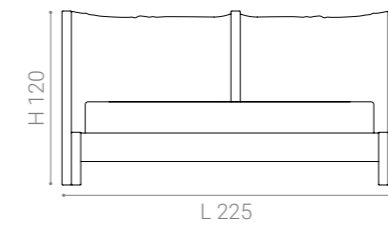

ASTORIA bed

Design by Bernhardt & Vella

Materiali

Struttura in legno massello e multistrato. Dettagli in metallo, finitura brushed metal. Imbottitura in poliuretano a densità variabile. Rete a doghe inclusa.

Disponibile in King size e Queen Size.

Vedi scheda materiali per verificare le opzioni disponibili.

Dimensioni

ASTORIA king size

ASTORIA queen size