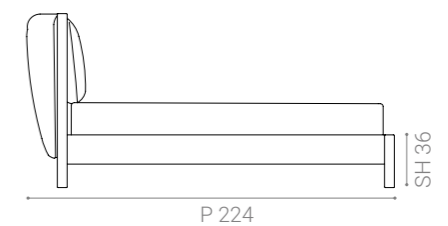

ASTORIA bed

Design by Bernhardt & Vella

Materiali

Struttura in legno massello e multistrato. Dettagli in metallo, finitura brushed metal. Imbottitura in poliuretano a densità variabile. Rete a doghe inclusa.

Disponibile in King size e Queen Size.

Vedi scheda materiali per verificare le opzioni disponibili.

Dimensioni

ASTORIA king size

ASTORIA queen size