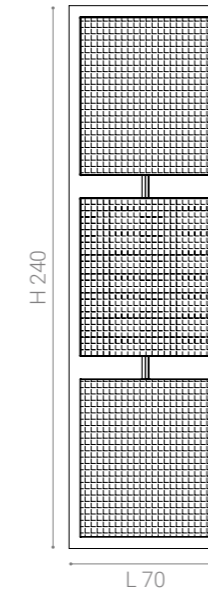

## Materiali

Struttura in multistrato con dettagli in metallo in finitura smooth.  
Base rivestita in eco-pelle, con pannelli frontali in pelle intrecciata.

Vedi scheda materiali per verificare le opzioni disponibili.

## Dimensioni

HYDE PARK wall decoration vertical element

HYDE PARK wall decoration vertical element plus mirror