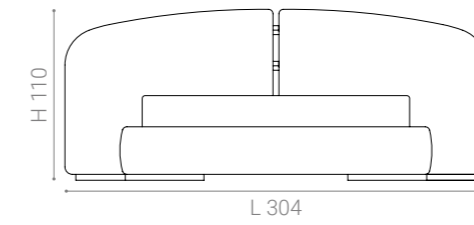

HYDE PARK bed

Design by Bernhardt & Vella

Materiali

Struttura in legno massello e multistrato. Dettagli in metallo, finitura brushed metal. Imbottitura in poliuretano a densità variabile. Rete a doghe inclusa.

Disponibile in King size e Queen Size.

Vedi scheda materiali per verificare le opzioni disponibili.

Dimensioni

HYDE PARK king size

HYDE PARK queen size