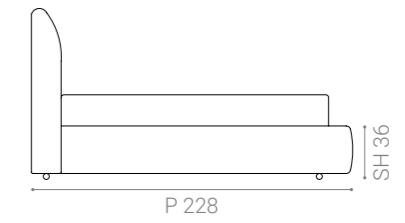

HYDE PARK bed

Design by Bernhardt & Vella

Materiali

Struttura in legno massello e multistrato. Dettagli in metallo, finitura brushed metal. Imbottitura in poliuretano a densità variabile. Rete a doghe inclusa.

Disponibile in King size e Queen Size.

Vedi scheda materiali per verificare le opzioni disponibili.

Dimensioni

HYDE PARK king size

HYDE PARK queen size