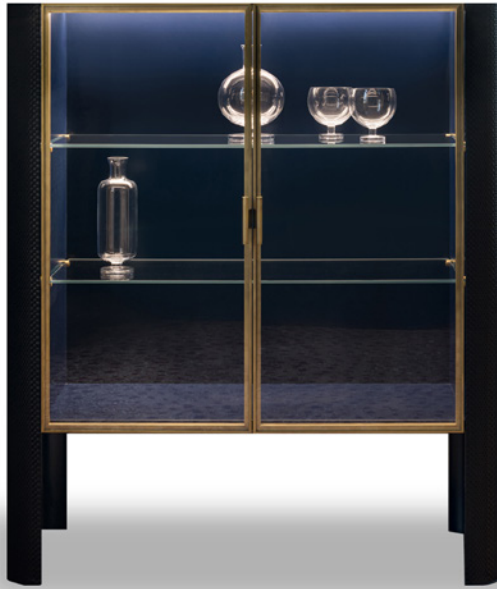

MONOGRAPHY

SENSUAL HOME

MEMORIES display cabinet

Design by Bernhardt & Vella

Materiali

Struttura in legno massello e multistrato. Disponibile in Pelle o pelle Intrecciata su richiesta. Ante in metallo, con vetro Extra Chiaro. Interni con mensole in cristallo e luci LED, in finitura laccato smooth (colore abbinato alla pelle selezionata).