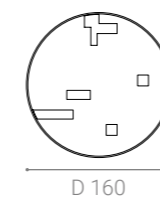

MEZZALUNA base

I tavoli da pranzo sono composti da una base selezionata e un piano del tavolo selezionato.
Design by Bernhardt & Vella

Materiali

MEZZALUNA base

Struttura metallica a taglio laser, finitura laccata o metallica.
Disponibile per top Ovale o Rotondo.

Vedi scheda materiali per verificare le opzioni disponibili.

Dimensioni

MEZZALUNA base for round top

Top suitable for round base

DOMINO top for round table

MIKADO top for round table

ORIGAMI top for round table

SEGMENTI top for round table

MEZZALUNA base for oval top

Top suitable for oval base

DOMINO top for oval table

MIKADO top for oval table

ORIGAMI top for oval table

SEGMENTI top for oval table