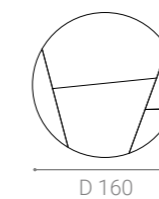

MEZZALUNA base

I tavoli da pranzo sono composti da una base selezionata e un piano del tavolo selezionato.
Design by Bernhardt & Vella

Materiali

MEZZALUNA base

Struttura metallica a taglio laser, finitura laccata o metallica.
Disponibile per top Ovale o Rotondo.

Vedi scheda materiali per verificare le opzioni disponibili.

Dimensioni

MEZZALUNA base for round top

Top suitable for round base

DOMINO top for round table

MIKADO top for round table

ORIGAMI top for round table

SEGMENTI top for round table

MEZZALUNA base for oval top

Top suitable for oval base

DOMINO top for oval table

MIKADO top for oval table

ORIGAMI top for oval table

SEGMENTI top for oval table