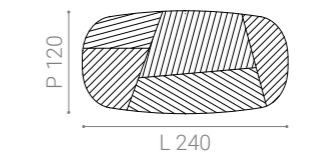

Vedi scheda materiali per verificare le opzioni disponibili.

Dimensioni

MEZZALUNA base for round top

Top suitable for round base

DOMINO top for round table

MIKADO top for round table

ORIGAMI top for round table

SEGMENTI top for round table

MEZZALUNA base for oval top

Top suitable for oval base

DOMINO top for oval table

MIKADO top for oval table

ORIGAMI top for oval table

SEGMENTI top for oval table