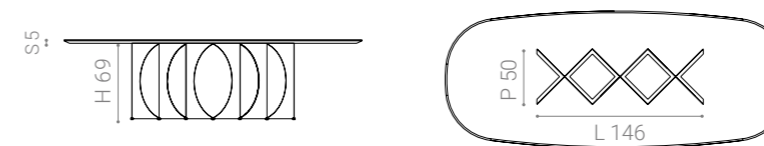

MEZZALUNA base

I tavoli da pranzo sono composti da una base selezionata e un piano del tavolo selezionato.
Design by Bernhardt & Vella

Materiali

MEZZALUNA base

Struttura metallica a taglio laser, finitura laccata o metallica.
Disponibile per top Ovale o Rotondo.

Vedi scheda materiali per verificare le opzioni disponibili.

Dimensioni

MEZZALUNA base for round top

Top suitable for round base

DOMINO top for round table

MIKADO top for round table

ORIGAMI top for round table

SEGMENTI top for round table

MEZZALUNA base for oval top

Top suitable for oval base

DOMINO top for oval table

MIKADO top for oval table

ORIGAMI top for oval table

SEGMENTI top for oval table