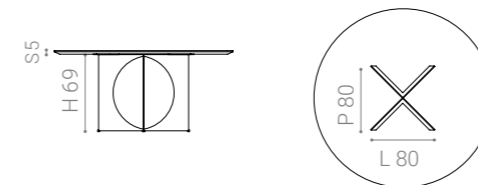

MEZZALUNA base

I tavoli da pranzo sono composti da una base selezionata e un piano del tavolo selezionato.
Design by Bernhardt & Vella

Materiali

MEZZALUNA base

Struttura metallica a taglio laser, finitura laccata o metallica.
Disponibile per top Ovale o Rotondo.

Vedi scheda materiali per verificare le opzioni disponibili.

Dimensioni

MEZZALUNA base for round top

Top suitable for round base

DOMINO top for round table

MIKADO top for round table

ORIGAMI top for round table