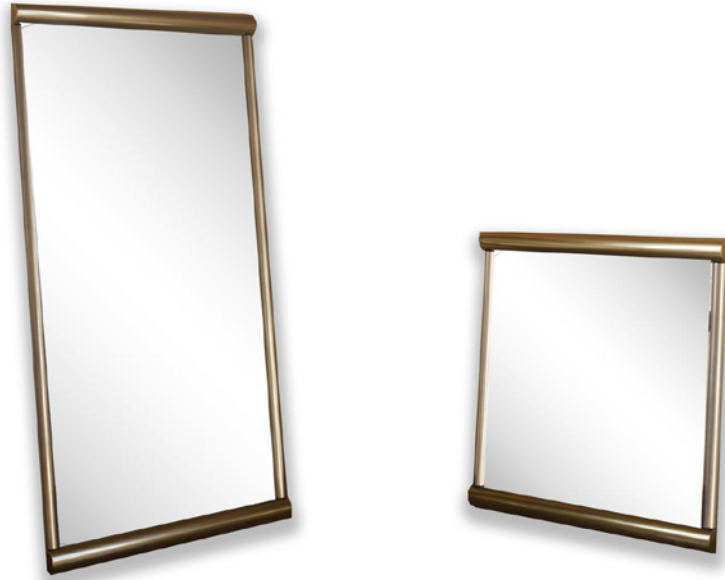

# MONOGRAPHY

SENSUAL HOME

## REFLECT mirror

Design by Bernhardt & Vella

## Materiali

Struttura in multistrato con decorazioni in legno massello, finitura metallica in MO.510 Chrome Silver Brass e MO.511 Chrome Natural Brass. Vetro Extra White.

Vedi scheda materiali per verificare le opzioni disponibili.

## Dimensioni

REFLECT rectangular mirror

REFLECT square mirror