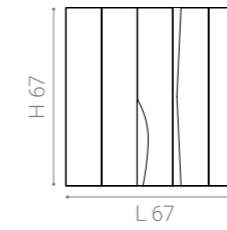

SEGMENTI wall decoration

Design by Bernhardt & Vella

Materiali

Struttura in multistrato, finitura metallica con decori frontali
in MDF laccato.

Vedi scheda materiali per verificare le opzioni disponibili.

Dimensioni

SEGMENTI wall decoration square element

SEGMENTI wall decoration rectangular element