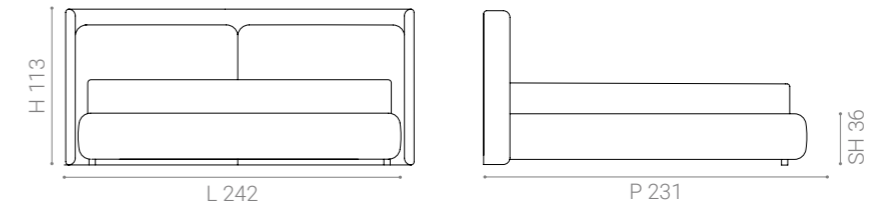

### Materiali

Struttura in legno massello e multistrato. Dettagli in metallo, finitura brushed metal. Imbottitura in poliuretano a densità variabile. Rete a doghe inclusa.

Disponibile in King size e Queen Size.

### Dimensioni

SOHO king size

SOHO queen size