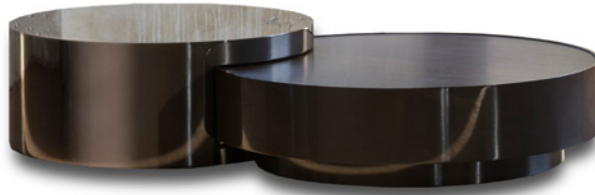

MONOGRAPHY

SENSUAL HOME

SOL sofa table composition

Design by Bernhardt & Vella

Materiali

Struttura in legno, disponibile in laccatura o finitura metallica.
Top disponibile in essenza Onyghè o Marmo.

Vedi scheda materiali per verificare le opzioni disponibili.

Dimensioni