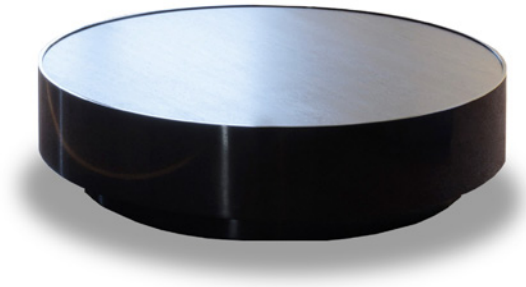

MONOGRAPHY

SENSUAL HOME

SOL sofa table

Design by Bernhardt & Vella

Materiali

Struttura in legno, disponibile in laccatura o finitura metallica.
Top disponibile in essenza Onyge o Marmo.

Vedi scheda materiali per verificare le opzioni disponibili.

Dimensioni