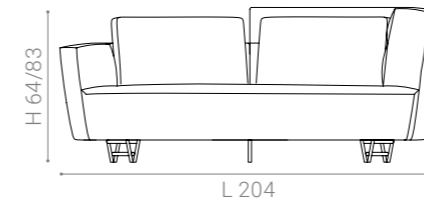

ALAYA ASIX sofa

Design by Bernhardt & Vella

Materiali

Fusto in legno massello, piedini in metallo, finitura in MO.508 Delabrè Copper Smooth con dettagli in MO.503 Brushed Natural brass.
Imbottitura in poliuretano a densità variabile e piuma naturale per scocca e sedute. Disponibile in schienale rialzato destro/sinistro. Cuscinetti decorativi su richiesta

Vedi scheda materiali per verificare le opzioni disponibili.

Dimensioni

ALAYA ASIX 2 seats

ALAYA ASIX 3 seats

ALAYA ASIX 4 seats