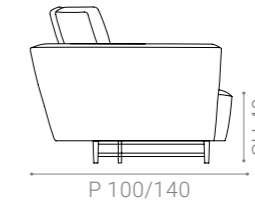

ALAYA ASIX sofa

Design by Bernhardt & Vella

Materiali

Fusto in legno massello, piedini in metallo, finitura in MO.508 Delabrè Copper Smooth con dettagli in MO.503 Brushed Natural brass.
Imbottitura in poliuretano a densità variabile e piuma naturale per scocca e sedute. Disponibile in schienale rialzato destro/sinistro. Cuscinetti decorativi su richiesta

Vedi scheda materiali per verificare le opzioni disponibili.

Dimensioni

ALAYA ASIX 2 seats

ALAYA ASIX 3 seats

ALAYA ASIX 4 seats