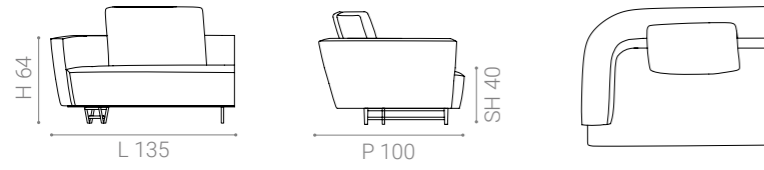

MONOGRAPHY

SENSUAL HOME

ALAYA modular sofa

Design by Bernhardt & Vella

Materiali

Fusto in legno massello, piedini in metallo, finitura in MO.508 Delabrè Copper Smooth con dettagli in MO.503 Brushed Natural brass. Imbottitura in poliuretano a densità variabile e piuma naturale per scocca e sedute. Disponibile in elemento destro/sinistro. Cuscinetti decorativi su richiesta

Vedi scheda materiali per verificare le opzioni disponibili.

Dimensioni

ALAYA side element low 135

ALAYA side element high 135

ALAYA side element low 220

ALAYA side element high 220

Dimensioni

ALAYA side element low corner short

ALAYA side element high corner short

ALAYA side element low dormeuse

ALAYA side element high dormeuse