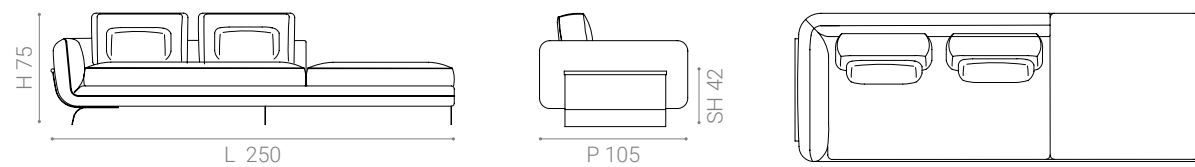

Vedi scheda materiali per verificare le opzioni disponibili.

Dimensioni

ATRIUM side element 115

ATRIUM corner element

ATRIUM side element 200 double cushion

ATRIUM side element 200 single cushion + pouf

ATRIUM side element 200 single cushion + marble top

ATRIUM side element 250 single cushion + pouf

Dimensioni

ATRIUM side element 250 single cushion + marble top

ATRIUM side element 250 double cushion + pouf

ATRIUM side element 250 double cushion + marble top