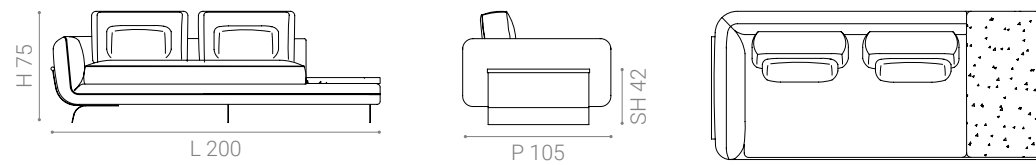

Vedi scheda materiali per verificare le opzioni disponibili.

Dimensioni

ATRIUM side element 115

ATRIUM corner element

ATRIUM side element 200 double cushion

ATRIUM side element 200 single cushion + pouf

ATRIUM side element 200 single cushion + marble top

ATRIUM side element 250 single cushion + pouf

Dimensioni

ATRIUM side element 250 single cushion + marble top

ATRIUM side element 250 double cushion + pouf

ATRIUM side element 250 double cushion + marble top