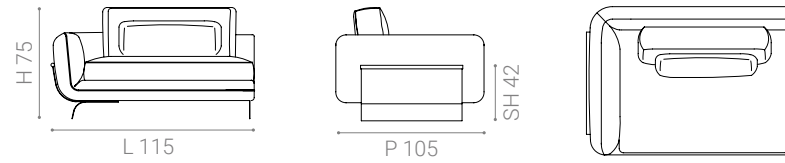

Vedi scheda materiali per verificare le opzioni disponibili.

Dimensioni

ATRIUM side element 115

ATRIUM corner element

ATRIUM side element 200 double cushion

ATRIUM side element 200 single cushion + pouf

ATRIUM side element 200 single cushion + marble top

ATRIUM side element 250 single cushion + pouf

Dimensioni

ATRIUM side element 250 single cushion + marble top

ATRIUM side element 250 double cushion + pouf

ATRIUM side element 250 double cushion + marble top