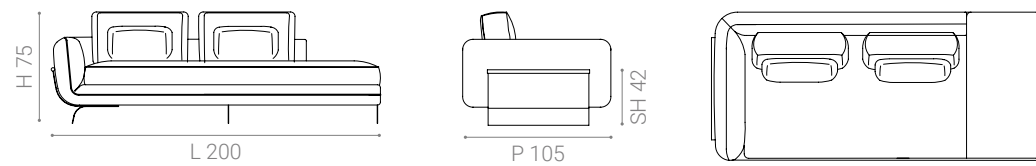

Vedi scheda materiali per verificare le opzioni disponibili.

Dimensioni

ATRIUM side element 115

ATRIUM corner element

ATRIUM side element 200 double cushion

ATRIUM side element 200 single cushion + pouf

ATRIUM side element 200 single cushion + marble top

ATRIUM side element 250 single cushion + pouf

Dimensioni

ATRIUM side element 250 single cushion + marble top

ATRIUM side element 250 double cushion + pouf

ATRIUM side element 250 double cushion + marble top