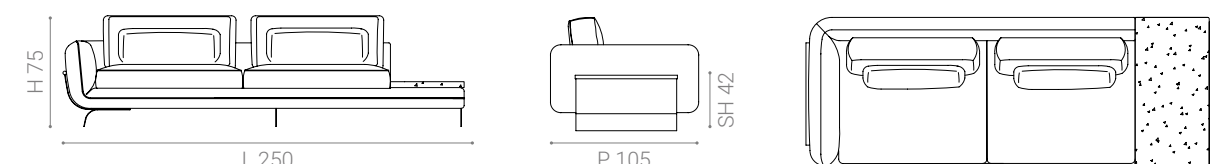

Vedi scheda materiali per verificare le opzioni disponibili.

Dimensioni

ATRIUM side element 115

ATRIUM corner element

ATRIUM side element 200 double cushion

ATRIUM side element 200 single cushion + pouf

ATRIUM side element 200 single cushion + marble top

ATRIUM side element 250 single cushion + pouf

Dimensioni

ATRIUM side element 250 single cushion + marble top

ATRIUM side element 250 double cushion + pouf

ATRIUM side element 250 double cushion + marble top