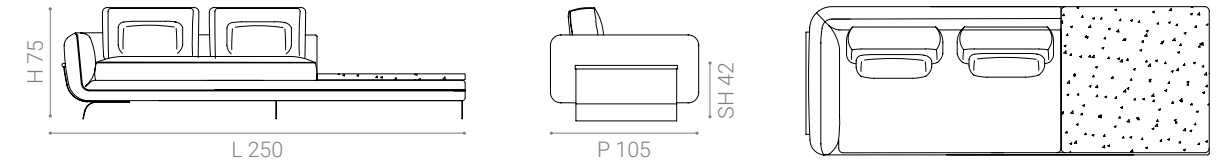

Vedi scheda materiali per verificare le opzioni disponibili.

Dimensioni

ATRIUM side element 115

ATRIUM corner element

ATRIUM side element 200 double cushion

ATRIUM side element 200 single cushion + pouf

ATRIUM side element 200 single cushion + marble top

ATRIUM side element 250 single cushion + pouf

Dimensioni

ATRIUM side element 250 single cushion + marble top

ATRIUM side element 250 double cushion + pouf

ATRIUM side element 250 double cushion + marble top