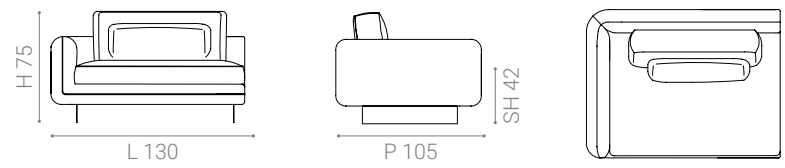

Vedi scheda materiali per verificare le opzioni disponibili.

Dimensioni

ATRIUM side element 115

ATRIUM corner element

ATRIUM side element 200 double cushion

ATRIUM side element 200 single cushion + pouf

ATRIUM side element 200 single cushion + marble top

ATRIUM side element 250 single cushion + pouf

Dimensioni

ATRIUM side element 250 single cushion + marble top

ATRIUM side element 250 double cushion + pouf

ATRIUM side element 250 double cushion + marble top