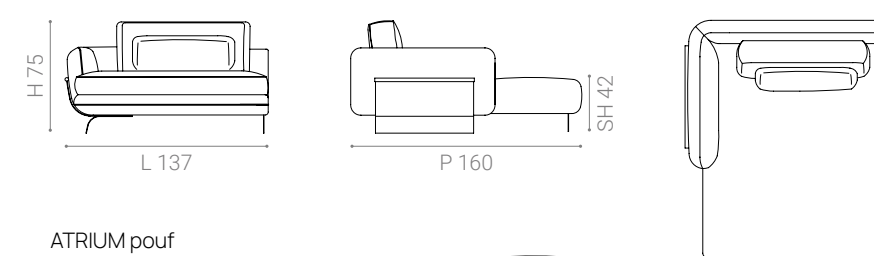

ATRIUM chaise longue