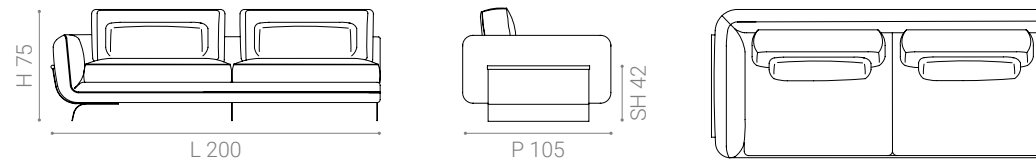

Vedi scheda materiali per verificare le opzioni disponibili.

Dimensioni

ATRIUM side element 115

ATRIUM corner element

ATRIUM side element 200 double cushion

ATRIUM side element 200 single cushion + pouf

ATRIUM side element 200 single cushion + marble top

ATRIUM side element 250 single cushion + pouf

Dimensioni

ATRIUM side element 250 single cushion + marble top

ATRIUM side element 250 double cushion + pouf

ATRIUM side element 250 double cushion + marble top