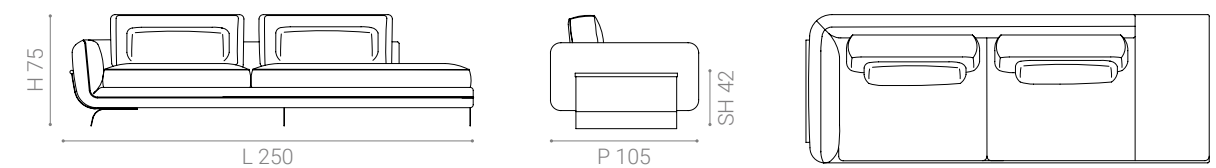

Vedi scheda materiali per verificare le opzioni disponibili.

Dimensioni

ATRIUM side element 115

ATRIUM corner element

ATRIUM side element 200 double cushion

ATRIUM side element 200 single cushion + pouf

ATRIUM side element 200 single cushion + marble top

ATRIUM side element 250 single cushion + pouf

Dimensioni

ATRIUM side element 250 single cushion + marble top

ATRIUM side element 250 double cushion + pouf

ATRIUM side element 250 double cushion + marble top