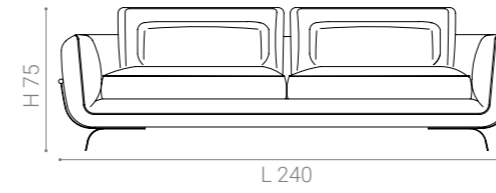

ATRIUM sofa

Design by Bernhardt & Vella

Materiali

Fusto in legno massello, base e culla in metallo, in finitura metallica.
Cuscini di schiena e seduta in piuma naturale con inserto in poliuretano.
Cuscinetti decorativi su richiesta

Vedi scheda materiali per verificare le opzioni disponibili.

Dimensioni

ATRIUM 2 seats

ATRIUM 3 seats

ATRIUM 4 seats