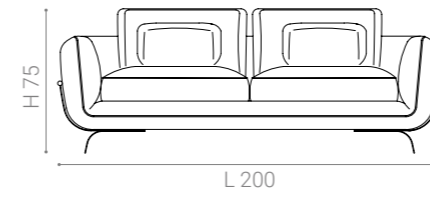

ATRIUM sofa

Design by Bernhardt & Vella

Materiali

Fusto in legno massello, base e culla in metallo, in finitura metallica.
Cuscini di schiena e seduta in piuma naturale con inserto in poliuretano.
Cuscinetti decorativi su richiesta

Vedi scheda materiali per verificare le opzioni disponibili.

Dimensioni

ATRIUM 2 seats

ATRIUM 3 seats

ATRIUM 4 seats