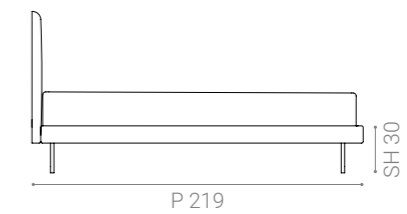

### Materiali

Fusto in legno massello, finitura solo in MO.508 Delabrè Copper Smooth.  
Imbottitura in poliuretano a densità variabile e piuma naturale  
per scocca e sedute.  
Rete a doghe inclusa.

Disponibile in King size e Queen Size.

Vedi scheda materiali per verificare le opzioni disponibili.

### Dimensioni

CHELSEA king size

CHELSEA queen size