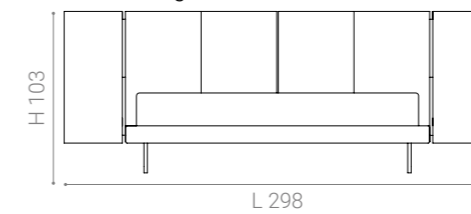

### Materiali

Fusto in legno massello, finitura solo in MO.508 Delabrè Copper Smooth.  
Imbottitura in poliuretano a densità variabile e piuma naturale  
per scocca e sedute.  
Rete a doghe inclusa.

Disponibile in King size e Queen Size.

### Dimensioni

CHELSEA king size

CHELSEA queen size