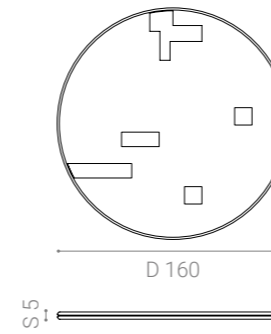

DOMINO top

I tavoli da pranzo sono composti da una base selezionata e un piano del tavolo selezionato.
Design by Bernhardt & Vella

Materiali

DOMINO top

Top in multistrato di legno e mdf, in finitura laccata, con dettagli brushed metal.

Vedi scheda materiali per verificare le opzioni disponibili.

Dimensioni

DOMINO top for round table 160

Base suitable for round top

ANTIBES base for round top

CARTESIO base for round top

MEZZALUNA base for round top

DOMINO top for oval table 240

DOMINO top for oval table 300

Base suitable for oval top

ANTIBES base for oval top

CARTESIO base for oval top

MEZZALUNA base for oval top