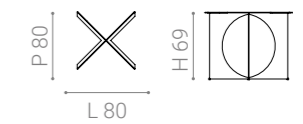

Vedi scheda materiali per verificare le opzioni disponibili.

Dimensioni

DOMINO top for round table 160

Base suitable for round top

ANTIBES base for round top

CARTESIO base for round top

MEZZALUNA base for round top