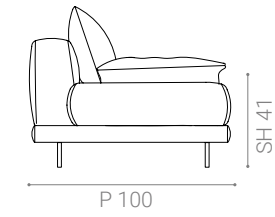

Dimensioni

LOUISE 2 seats