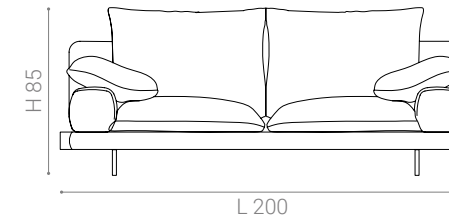

Dimensioni

LOUISE 2 seats