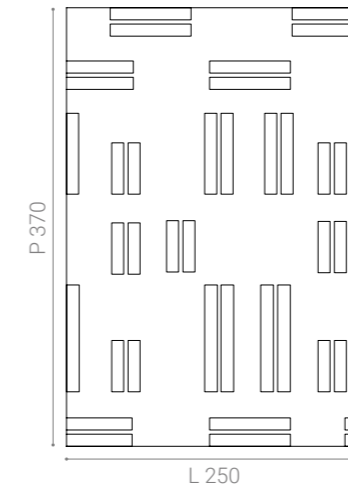

NOMAD rug

Design by Bernhardt & Vella

Materiali

Tappeto taftato a mano.
100% lana con decorazioni in nylon.

Vedi scheda materiali per verificare le opzioni disponibili.

Dimensioni

NOMAD rectangular

NOMAD oval