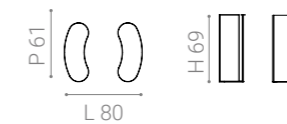

Vedi scheda materiali per verificare le opzioni disponibili.

Dimensioni

ORIGAMI top for round table 160

Base suitable for round top

ANTIBES base for round top

CARTESIO base for round top

MEZZALUNA base for round top