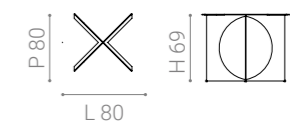

Vedi scheda materiali per verificare le opzioni disponibili.

Dimensioni

ORIGAMI top for round table 160

Base suitable for round top

ANTIBES base for round top

CARTESIO base for round top

MEZZALUNA base for round top