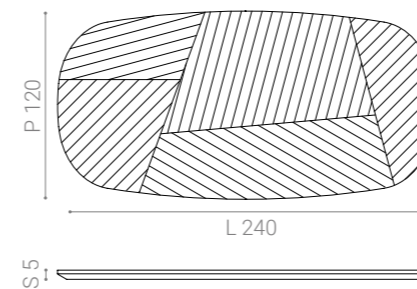

ORIGAMI top for oval table 240