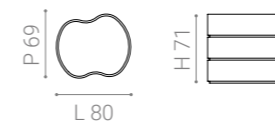

Vedi scheda materiali per verificare le opzioni disponibili.

Dimensioni

ORIGAMI top for round table 160

Base suitable for round top

ANTIBES base for round top

CARTESIO base for round top

MEZZALUNA base for round top