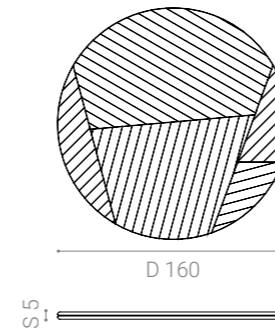

ORIGAMI top

I tavoli da pranzo sono composti da una base selezionata e un piano del tavolo selezionato.
Design by Bernhardt & Vella

Materiali

ORIGAMI top

Top in multistrato di legno, disponibile in finitura MO.350 Onyge Brown Veneer e MO.351 Onyge Black Veneer.

Vedi scheda materiali per verificare le opzioni disponibili.

Dimensioni

ORIGAMI top for round table 160

Base suitable for round top

ANTIBES base for round top

CARTESIO base for round top

MEZZALUNA base for round top

ORIGAMI top for oval table 240

Base suitable for oval top

ANTIBES base for oval top

ORIGAMI top for oval table 300

CARTESIO base for oval top

MEZZALUNA base for oval top