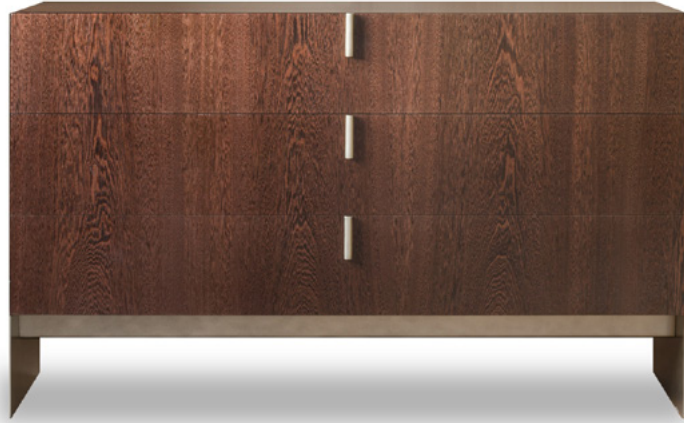

MONOGRAPHY

SENSUAL HOME

MAGIC chest of drawers

Design by Bernhardt & Vella

Materiali

Struttura in compensato, disponibile solo con impiallacciatura MO.350 Onyge Brown e MO.353 Onyge Pearl. Base in metallo solo in finitura liscia metallizzata.