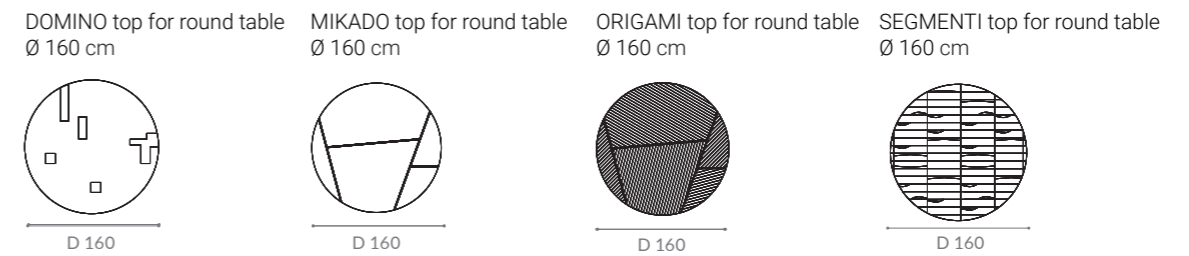

PHARREL table base

Monography Studio

Materials

Struttura in legno, in finitura laccata o metallica.
Disponibile per top Ovale o Rotondo.

Vedi scheda materiali per verificare le opzioni disponibili..

Dimensioni

PHARREL base for round top
85 W x 64 D X 69 H cm

Tops suitable for round base

PHARREL base for oval top
65 W x 58 D X 69 H cm

Tops suitable for oval base