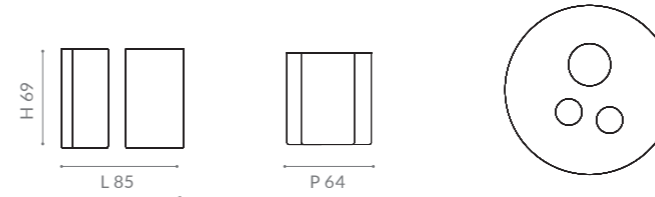

PHARREL table base

Monography Studio

Materials

Struttura in legno, in finitura laccata o metallica.
Disponibile per top Ovale o Rotondo.

Vedi scheda materiali per verificare le opzioni disponibili..

Dimensioni

PHARREL base for round top
85 W x 64 D X 69 H cm

Tops suitable for round base

PHARREL base for oval top
65 W x 58 D X 69 H cm

Tops suitable for oval base