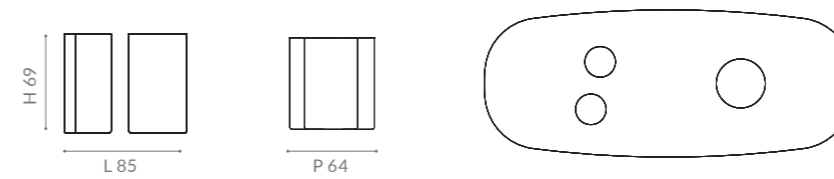

PHARREL table base

Monography Studio

Materials

Struttura in legno, in finitura laccata o metallica.
Disponibile per top Ovale o Rotondo.

Vedi scheda materiali per verificare le opzioni disponibili..

Dimensioni

PHARREL base for round top
85 W x 64 D X 69 H cm

Tops suitable for round base

PHARREL base for oval top
65 W x 58 D X 69 H cm

Tops suitable for oval base